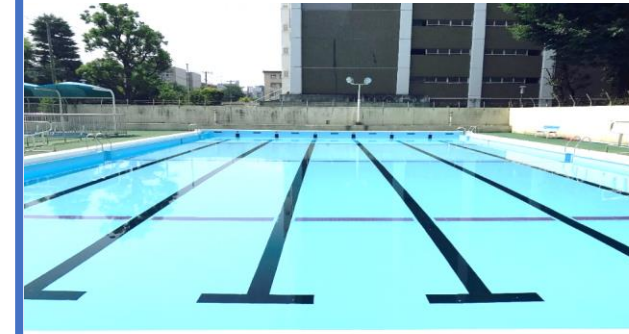

パノラマプール十条台 2022年 8月 利用予定表

☎ 03-5993-8337

個人利用(小学生以上)

区 区事業等

※幼児は幼児開放のみ。6月～9月は予約制。

7/22更新

8月	9:00	10:00	11:00	12:00	13:00	14:00	15:00	16:00	17:00	18:00	19:00	20:00
1 月	9:00～									水深1.2m		～21:00
2 火	9:00～									水深1.2m		～21:00
3 水	団 体 利 用											
4 木	9:00～									水深1.2m		～21:00
5 金	9:00～									～18:20	(区)パノラマ教室	
6 土	9:00 幼児開放(予約制)		12:00	12:30～						水深1.2m		～21:00
7 日	9:00～									水深1.2m		～21:00
8 月	9:00～									水深1.2m		～21:00
9 火	9:00～									水深1.2m		～21:00
10 水	団 体 利 用											
11 木	9:00～									水深1.2m		～21:00
12 金	9:00～									～18:20	(区)パノラマ教室	
13 土	9:00 幼児開放(予約制)		12:00	12:30～						水深1.2m		～21:00
14 日	9:00～									水深1.2m		～21:00
15 月	休 場 日											

6月～9月は超過料金が掛かります

次ページにお知らせが載っています。ご覧ください。

北区立屋外3プール(王子・桐ヶ丘・谷端)

★開設期間→ 令和4年 7月8日(金)～8月31日(水)

★利用対象→ 今年度は区民限定ではありません

★公開方法→ 午前(AM)OPEN / 午後(PM)OPEN
9:00～12:00 / 13:00～18:00

※12:00～13:00はどなた様もご利用いただけません。

★定員 → 滞留者数 **80名**

※80名を越えますとご入場をお待ちいただきます。

※ご利用時の注意事項

○予約制ではありません

○超過利用はできません

定員がありますので2時間までのご利用となります。

コロナ禍での営業につき、分散利用にご協力をお願いいたします。

夏季屋外プール はじまります！

【期間】7月8日(金)～8月31日(水)

【一般利用】9:00～12:00/13:00～18:00 【夜間団体利用】18:30～20:30(王子・谷端)

王子プール 王子3丁目児童遊園内
王子3-24-1 TEL 03-3927-3332

谷端プール 南谷端公園内
滝野川7-42-1 TEL 03-3916-7737

桐ヶ丘プール 桐ヶ丘中央公園内
桐ヶ丘1-8-1 TEL 03-3907-3305

【料金】 大人(高校生以上) 200円
(2時間) こども(3歳以上～中学生以下) 100円
高齢者(65歳以上) 100円
障害者(高校生以上)+介助者1名 100円