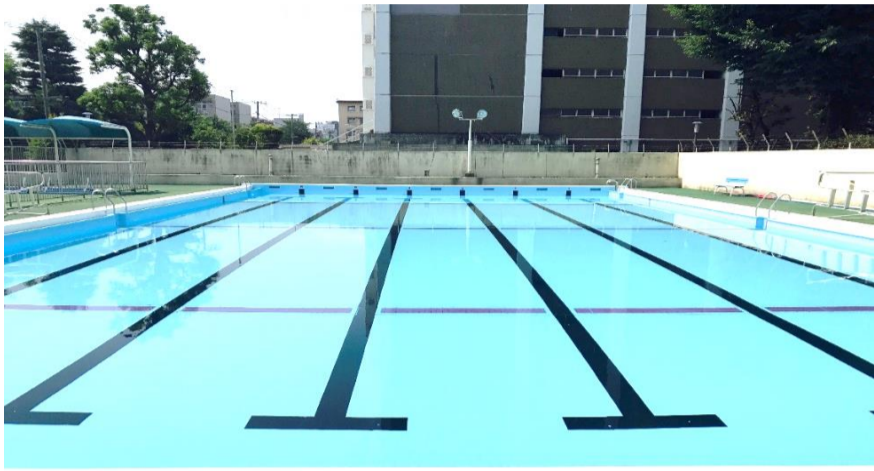

パノラマプール十条台 2021年 8月 利用予定表 ☎ 03-5993-8337

個人利用(小学生以上)

区 区事業等

学 学校利用

※幼児は幼児開放のみ利用できます

緊急事態宣言発出により8/22(日)まで20時までの短縮営業になりました。

8月	9:00	10:00	11:00	12:00	13:00	14:00	15:00	16:00	17:00	18:00	19:00	20:00
1 日	9:00~									水深1.2m	~20:00 (19:50)	
2 月	9:00~									水深1.2m	~20:00 (19:50)	
3 火	9:00~									水深1.2m	~20:00 (19:50)	
4 水	団 体 利 用											
5 木	9:00~									水深1.2m	~20:00 (19:50)	
6 金	9:00~								~18:00	(区)パノラマ教室		
7 土	9:00 幼児開放 12:00			12:30~						水深1.2m	~20:00 (19:50)	
8 日	9:00~									水深1.2m	~20:00 (19:50)	
9 月	9:00~									水深1.2m	~20:00 (19:50)	
10 火	9:00~									水深1.2m	~20:00 (19:50)	
11 水	団 体 利 用											
12 木	検査停電			13:00~						水深1.2m	~20:00 (19:50)	
13 金	9:00~								~18:00	(区)パノラマ教室		
14 土	9:00 幼児開放 12:00			12:30~						水深1.2m	~20:00 (19:50)	
15 日	9:00~									水深1.2m	~20:00 (19:50)	

8月	9:00	10:00	11:00	12:00	13:00	14:00	15:00	16:00	17:00	18:00	19:00	20:00
16 月	休 場 日											
17 火	9:00~									水深1.2m	~20:00 (19:50)	
18 水	団 体 利 用											
19 木	9:00~									水深1.2m	~20:00 (19:50)	
20 金	9:00~								~18:00	(区)パノラマ教室		
21 土	9:00 幼児開放 12:00			12:30~						水深1.2m	~20:00 (19:50)	
22 日	9:00~									水深1.2m	~20:00 (19:50)	
23 月	9:00~									水深1.2m		~21:00
24 火	(学)学校利用		11:30~							水深1.2m		~21:00
25 水	団 体 利 用											
26 木	(学)学校利用		11:30~							水深1.2m		~21:00
27 金	(学)学校利用		11:30~						~18:20	(区)パノラマ教室		
28 土	9:00 幼児開放 12:00			12:30~						水深1.2m		~21:00
29 日	9:00~									水深1.2m		~21:00
30 月	9:00~									水深1.2m		~21:00
31 火	9:00~									水深1.2m		~21:00

※次ページにお知らせがあります。ご覧ください。

夏季屋外プール はじまります！

【期間】7月9日(金)～8月31日(火)

【一般利用】9:00～18:00 【夜間団体利用】18:30～20:30 (王子・谷端)

王子プール 王子3丁目児童遊園内

王子3-24-1 TEL 03-3927-3332

谷端プール 南谷端公園内

滝野川7-42-1 TEL 03-3916-7737

桐ヶ丘プール 桐ヶ丘中央公園内

桐ヶ丘1-8-1 TEL 03-3907-3305

キリオちゃんです。

【料金】 (2時間)	大人 (高校生以上)	200円
	こども (3歳以上～中学生以下)	100円
	高齢者 (65歳以上)	100円
	障害者(高校生以上)+介助者1名	100円

詳細につきましてはホームページをご覧ください。

HPアドレス⇒<https://jyujyodai-pool.jp>

※各屋外プールへの電話は営業開始後からつながります