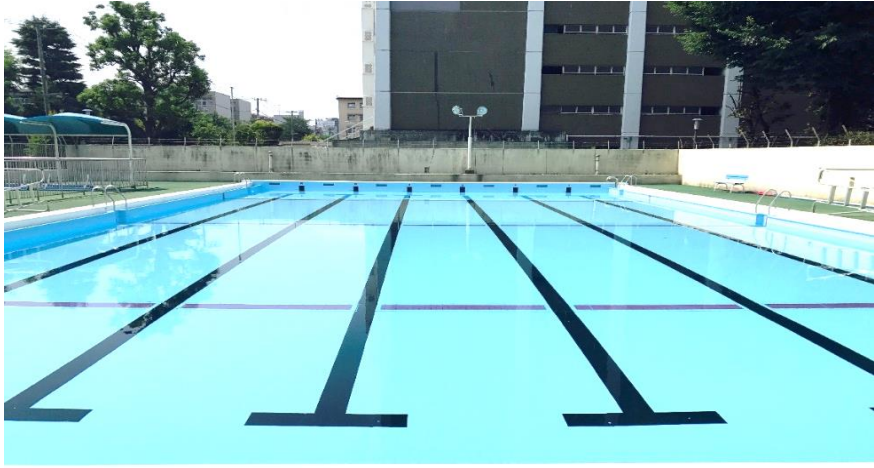

7月	9:00	10:00	11:00	12:00	13:00	14:00	15:00	16:00	17:00	18:00	19:00	20:00		
16 金	(学)学校利用		11:30~			~16:30	(区)ジュニアスイミング	(区)パノラマ教室						
			自主事業2コース	自主事業2コース	13:30~									
17 土	9:00 幼児開放	10:55	11:30~									水深1.2m	~21:00	
18 日	9:00~	自主事業2コース		11:00~									水深1.2m	~21:00
19 月	休 場 日													
20 火	9:00~											水深1.2m	~21:00	
21 水	団 体 利 用													
22 木	9:00~											水深1.2m	~21:00	
23 金	9:00~											水深1.2m	~21:00	
24 土	9:00 幼児開放	10:55	11:30~									水深1.2m	~21:00	
25 日	9:00~											水深1.2m	~21:00	
26 月	(学)学校利用		11:30~									水深1.2m	~21:00	
27 火	(学)学校利用		11:30~									水深1.2m	~21:00	
28 水	団 体 利 用													
29 木	(学)学校利用		11:30~									水深1.2m	~21:00	
30 金	(学)学校利用			11:30~			~16:30	(区)ジュニアスイミング	(区)パノラマ教室					
31 土	9:00 幼児開放	10:55	11:30~									水深1.2m	~21:00	

※次ページにお知らせがあります。ご覧ください。

夏季屋外プール はじまります！

【期間】7月9日(金)～8月31日(火)

【一般利用】9:00～18:00 【夜間団体利用】18:30～20:30 (王子・谷端)

王子プール 王子3丁目児童遊園内

王子3-24-1 TEL 03-3927-3332

谷端プール 南谷端公園内

滝野川7-42-1 TEL 03-3916-7737