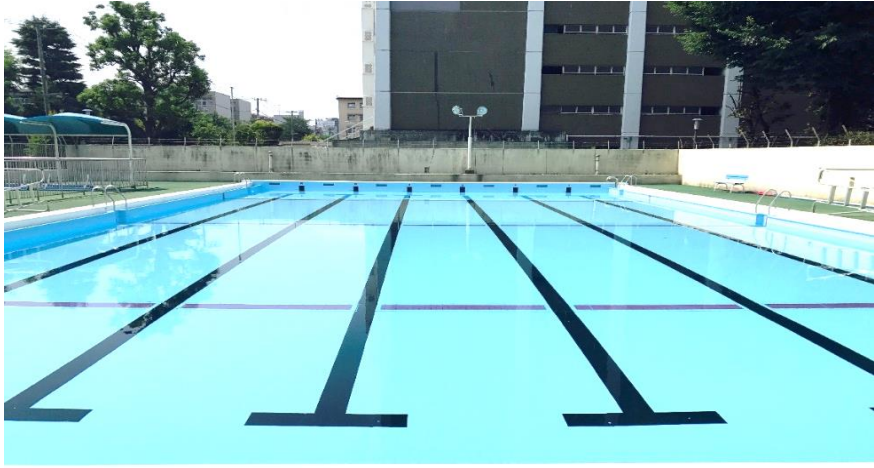

7月	9:00	10:00	11:00	12:00	13:00	14:00	15:00	16:00	17:00	18:00	19:00	20:00		
16 金	(学)学校利用		11:30~			~16:30	(区)ジュニアスイミング	(区)パノラマ教室						
			自主事業2コース	自主事業2コース	13:30~									
17 土	予約9:00 幼児開放	12:00	12:30~									水深1.2m	~21:00	
18 日	9:00~	自主事業2コース		11:00~									水深1.2m	~21:00
19 月	休 場 日													
20 火	9:00~											水深1.2m	~21:00	
21 水	団 体 利 用													
22 木	9:00~											水深1.2m	~21:00	
23 金	9:00~											水深1.2m	~21:00	
24 土	予約9:00 幼児開放	12:00	12:30~									水深1.2m	~21:00	
25 日	9:00~											水深1.2m	~21:00	
26 月	(学)学校利用		11:30~									水深1.2m	~21:00	
27 火	(学)学校利用		11:30~									水深1.2m	~21:00	
28 水	団 体 利 用													
29 木	(学)学校利用		11:30~									水深1.2m	~21:00	
30 金	(学)学校利用			11:30~			~16:30	(区)ジュニアスイミング	(区)パノラマ教室					
31 土	予約9:00 幼児開放	12:00	12:30~									水深1.2m	~21:00	

※次ページにお知らせがあります。ご覧ください。

夏季屋外プール はじまります！

【期間】7月9日(金)～8月31日(火)

【一般利用】9:00～18:00 【夜間団体利用】18:30～20:30 (王子・谷端)

王子プール 王子3丁目児童遊園内

王子3-24-1 TEL 03-3927-3332

谷端プール 南谷端公園内

滝野川7-42-1 TEL 03-3916-7737