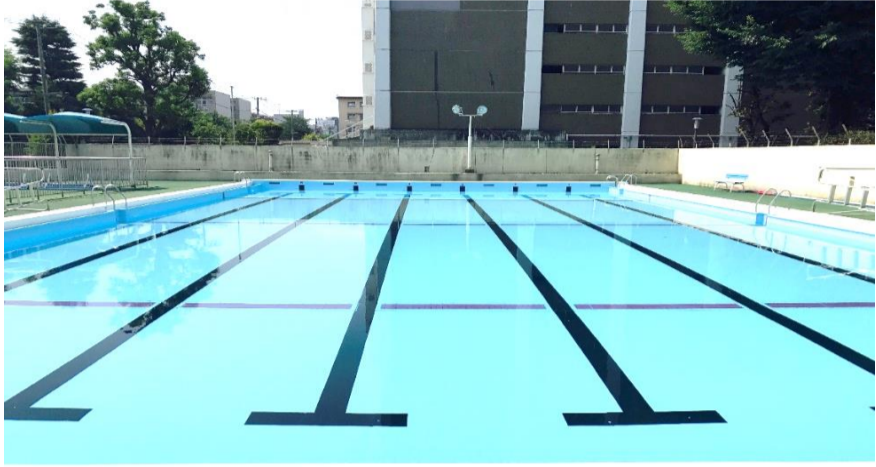

## 8月3日更新

8月	9:00	10:00	11:00	12:00	13:00	14:00	15:00	16:00	17:00	18:00	19:00	20:00		
1 日	9:00~	<b>8月3日更新</b>									水深1.2m	~20:00 <b>(19:50)</b>		
2 月	9:00~										水深1.2m	~20:00 <b>(19:50)</b>		
3 火	9:00~										水深1.2m	~20:00 <b>(19:50)</b>		
4 水	団 体 利 用													
5 木	9:00~									水深1.2m	~20:00 <b>(19:50)</b>			
6 金	9:00~								~18:00	(区)パノラマ教室				
7 土	9:00 幼児開放 12:00			12:30~								水深1.2m	~20:00 <b>(19:50)</b>	
8 日	9:00~									水深1.2m	~20:00 <b>(19:50)</b>			
9 月	9:00~									水深1.2m	~20:00 <b>(19:50)</b>			
10 火	9:00~									水深1.2m	~20:00 <b>(19:50)</b>			
11 水	団 体 利 用													
12 木	検査停電				13:00~								水深1.2m	~20:00 <b>(19:50)</b>
13 金	9:00~								~18:00	(区)パノラマ教室				
14 土	9:00 幼児開放 12:00			12:30~								水深1.2m	~20:00 <b>(19:50)</b>	
15 日	9:00~									水深1.2m	~20:00 <b>(19:50)</b>			

8月	9:00	10:00	11:00	12:00	13:00	14:00	15:00	16:00	17:00	18:00	19:00	20:00	
16 月	休 場 日												
17 火	9:00~									水深1.2m	~20:00 <b>(19:50)</b>		
18 水	団 体 利 用												
19 木	9:00~									水深1.2m	~20:00 <b>(19:50)</b>		
20 金	9:00~								~18:00	(区)パノラマ教室			
21 土	9:00 幼児開放 12:00			12:30~								水深1.2m	~20:00 <b>(19:50)</b>
22 日	9:00~									水深1.2m	~20:00 <b>(19:50)</b>		
23 月	9:00~									水深1.2m	~20:00 <b>(19:50)</b>		
24 火	9:00~									水深1.2m	~20:00 <b>(19:50)</b>		
25 水	団 体 利 用												
26 木	9:00~									水深1.2m	~20:00 <b>(19:50)</b>		
27 金	9:00~								~18:00	(区)パノラマ教室			
28 土	9:00 幼児開放 12:00			12:30~								水深1.2m	~20:00 <b>(19:50)</b>
29 日	9:00~									水深1.2m	~20:00 <b>(19:50)</b>		
30 月	9:00~									水深1.2m	~20:00 <b>(19:50)</b>		
31 火	9:00~									水深1.2m	~20:00 <b>(19:50)</b>		

# 夏季屋外プール はじまります！

【期間】7月9日(金)～8月31日(火)

【一般利用】9:00～18:00 【夜間団体利用】18:30～20:30 (王子・谷端)

**王子プール** 王子3丁目児童遊園内

王子3-24-1 TEL 03-3927-3332

**谷端プール** 南谷端公園内

滝野川7-42-1 TEL 03-3916-7737

**桐ヶ丘プール** 桐ヶ丘中央公園内